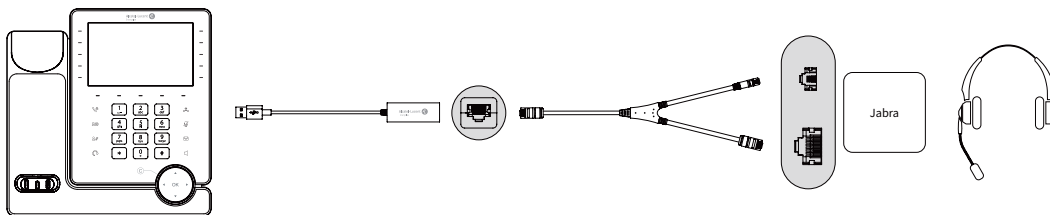

Connexion du téléphone de bureau ALE avec un casque sans fil Jabra