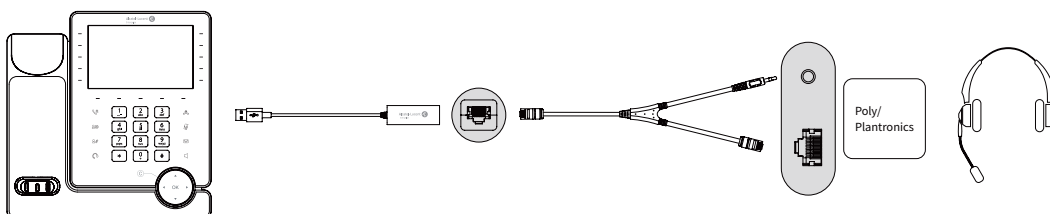

Connexion du téléphone de bureau ALE avec un casque sans fil Poly/Plantronics